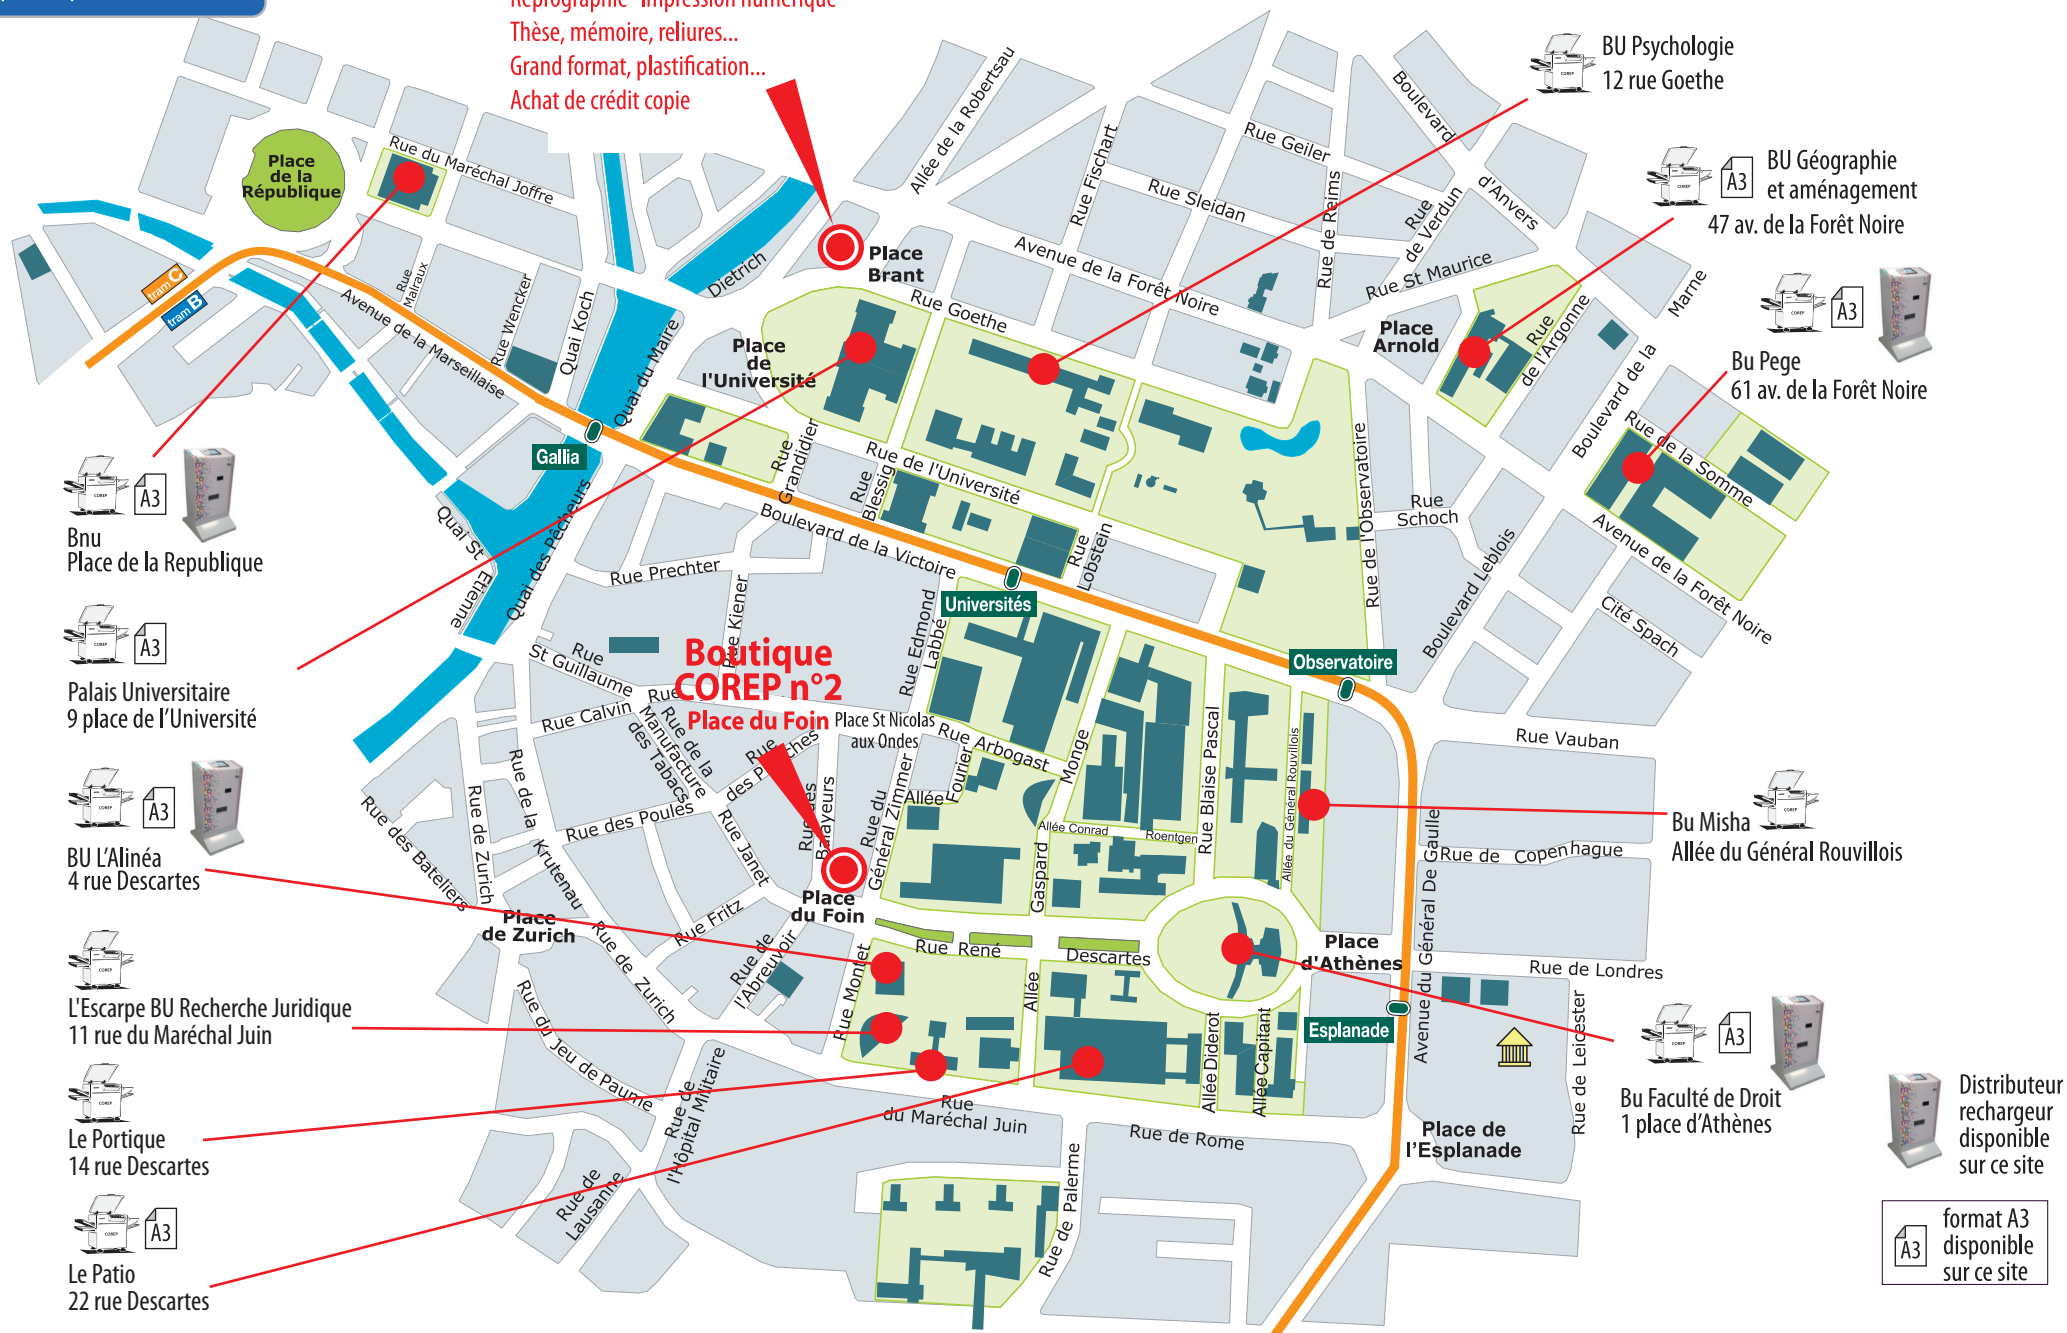

COREP

copie, impression & scan

Boutique COREP

2 place Brant

Reprographie - Impression numérique
Thèse, mémoire, reliures...
Grand format, plastification...
Achat de crédit copie

également en BU Médecine et odontologie, Cardo, IUT Robert Schuman et pharmacie, Pôle Api, Inspe Strasbourg et Colmar

Campus de l'Esplanade

Fonctions proposées : copie, impression A4 (A3 sur certains sites) noir/couleur depuis poste unistra-Bnu, impression depuis votre PC via internet et scan