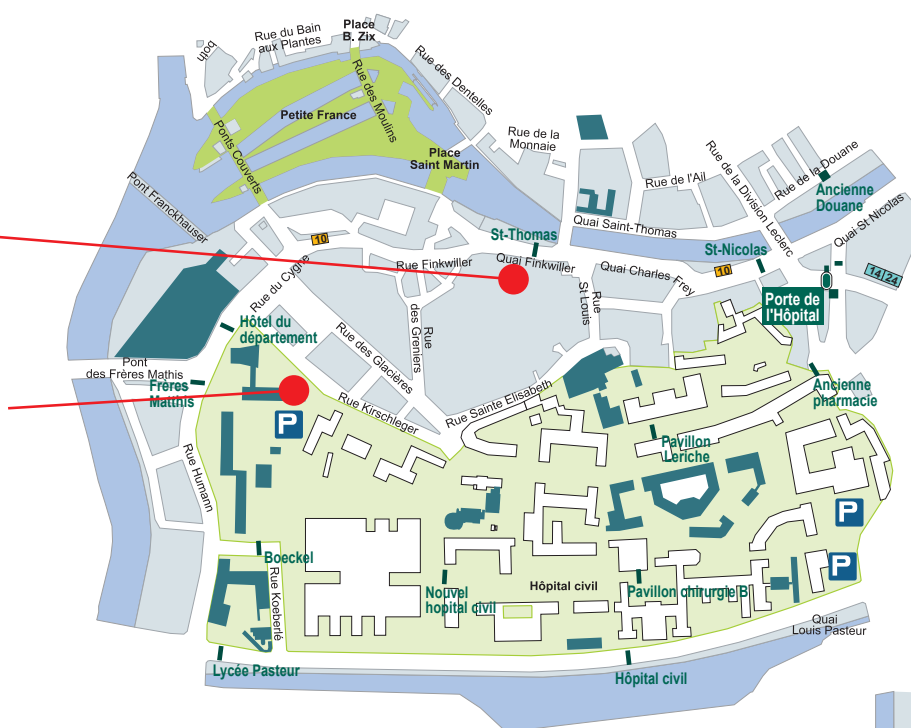

# Campus de Médecine

Distributeur rechargeur disponible sur ce site

BU Le Cardo  
7 rue de l'Écarlate

Campus de médecine  
- BU Médecine  
4 rue Kirschleger

# Campus Illkirch

Campus Illkirch -  
Bibliothèque IUT Robert  
Schuman et de pharmacie  
74A route du Rhin

Campus Illkirch  
- BU du Pôle API  
300 boulevard Sébastien Brant